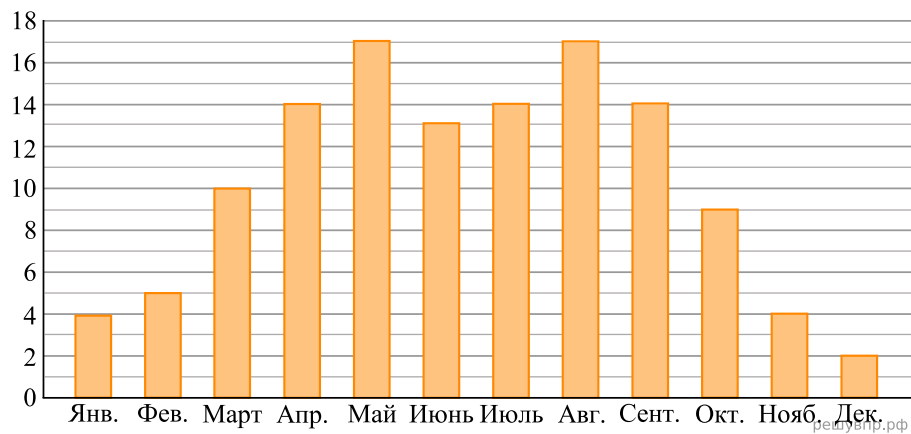

На диаграмме показано, сколько ясных дней было в Москве в каждом месяце 2018 года. По вертикали указано количество ясных дней, по горизонтали — месяцы. Пользуясь этими данными, ответьте на вопросы.

Сколько всего ясных дней было в апреле, мае и июне 2018 года?