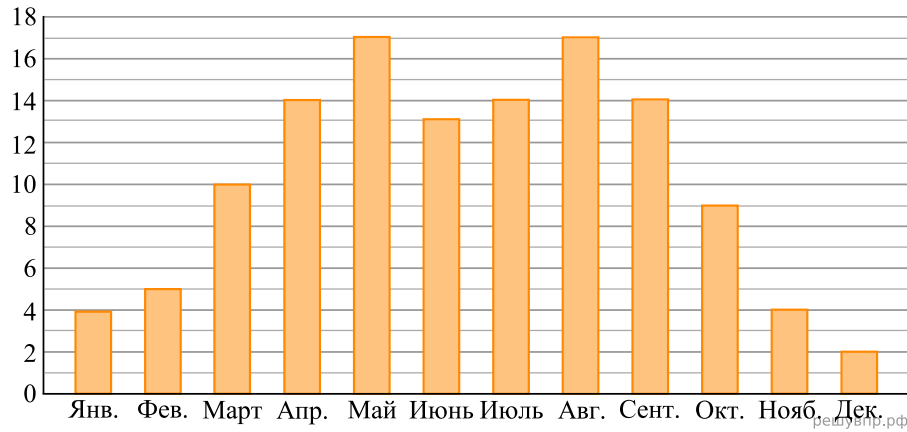

На диаграмме показано, сколько ясных дней было в Москве в каждом месяце 2018 года. По вертикали указано количество ясных дней, по горизонтали — месяцы. Пользуясь этими данными, ответьте на вопросы.

Сколько всего ясных дней было в апреле, мае и июне 2018 года?