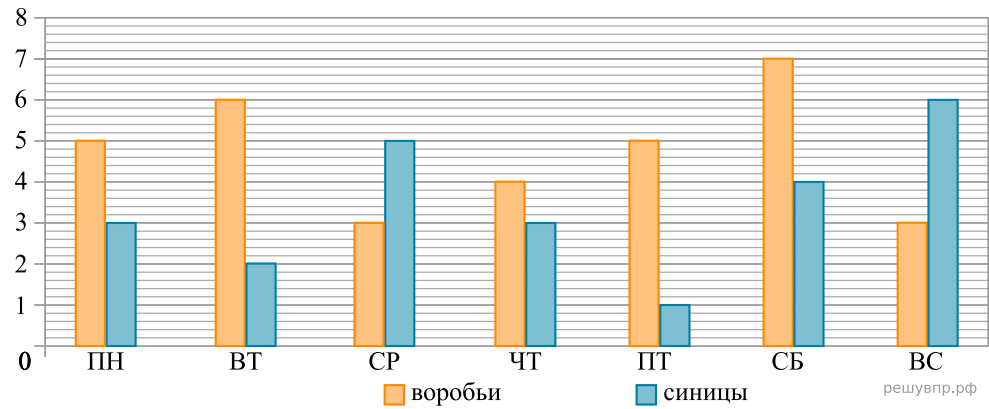

Юра повесил кормушку для птиц. На диаграмме показано, сколько воробьёв и синиц прилетало к кормушке каждый день в течение недели.

решувпр.рф

Сколько птиц прилетало в воскресенье?