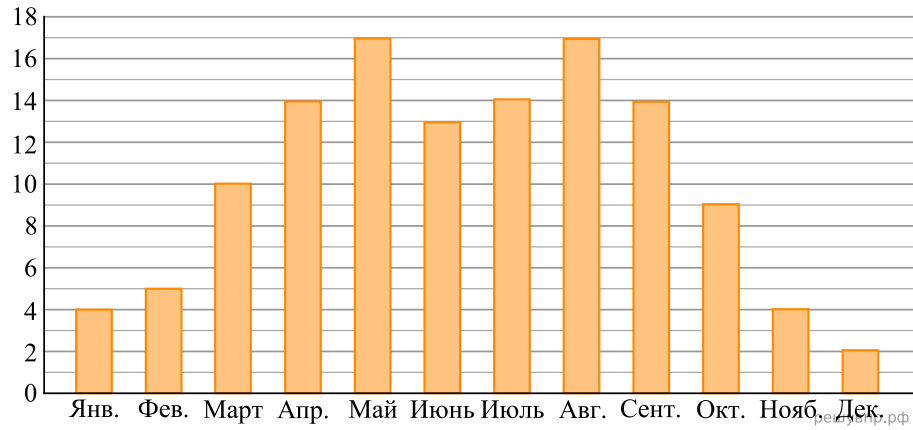

На диаграмме показано, сколько ясных дней было в Москве в каждом месяце 2018 года. По вертикали указано количество ясных дней, по горизонтали — месяцы. Пользуясь этими данными, ответьте на вопросы.

Сколько ясных дней было в июне?