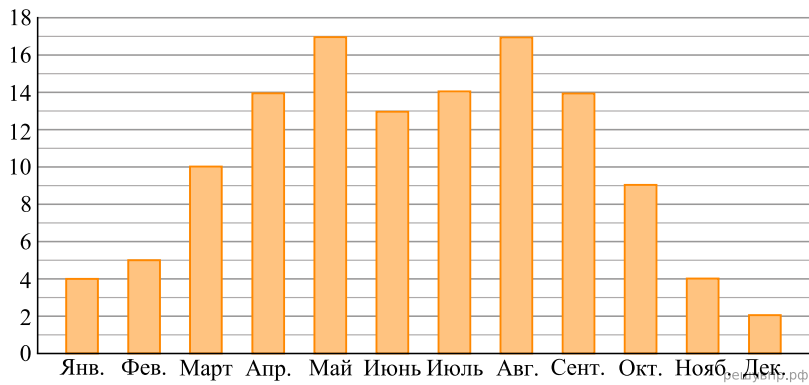

На диаграмме показано, сколько ясных дней было в Москве в каждом месяце 2018 года. По вертикали указано количество ясных дней, по горизонтали — месяцы. Пользуясь этими данными, ответьте на вопросы.

Сколько ясных дней было в июне?