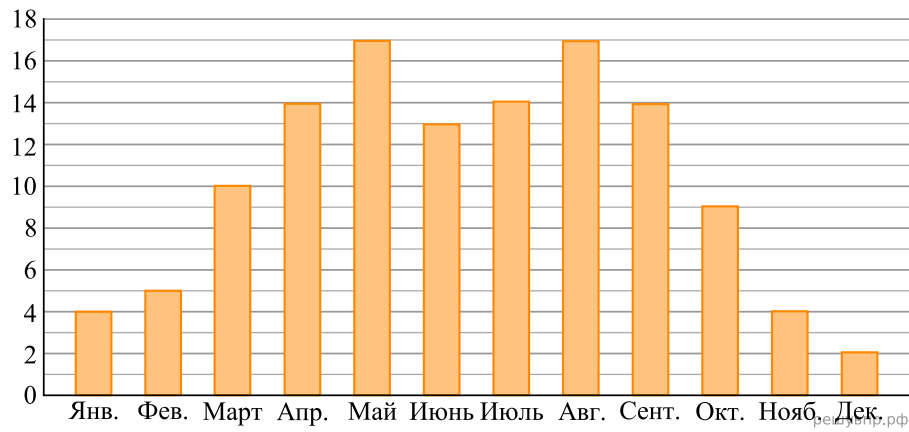

На диаграмме показано, сколько ясных дней было в Москве в каждом месяце 2018 года. По вертикали указано количество ясных дней, по горизонтали — месяцы. Пользуясь этими данными, ответьте на вопросы.

Сколько ясных дней было в июне?