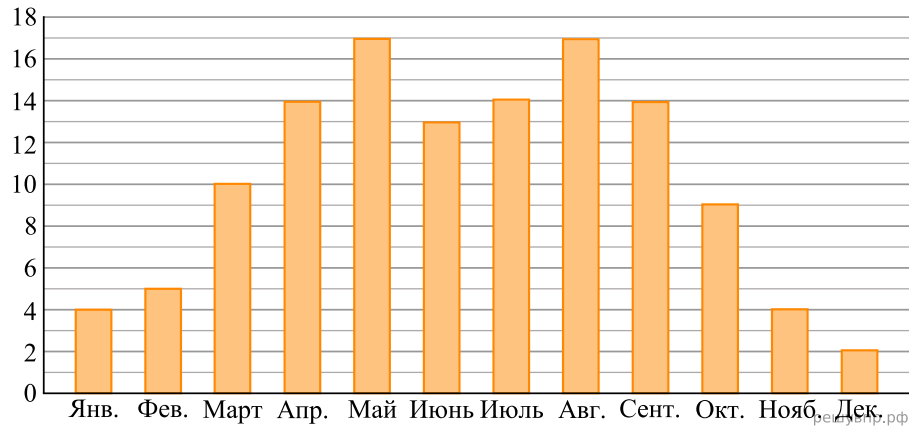

На диаграмме показано, сколько ясных дней было в Москве в каждом месяце 2018 года. По вертикали указано количество ясных дней, по горизонтали — месяцы. Пользуясь этими данными, ответьте на вопросы.

Сколько всего ясных дней было в последние три месяца 2018 года?