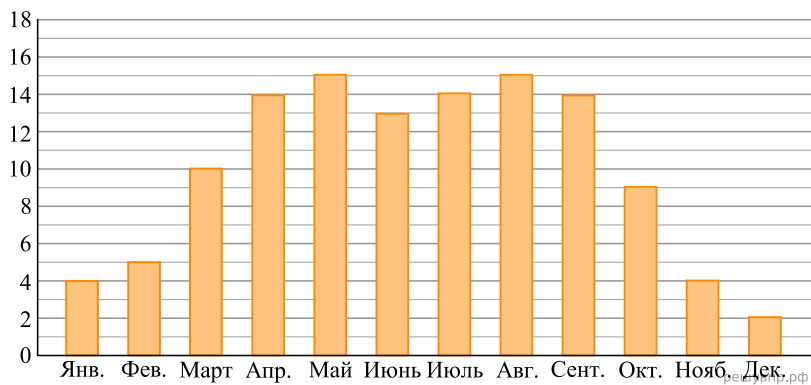

На диаграмме показано, сколько ясных дней было в Москве в каждом месяце 2018 года. По вертикали указано количество ясных дней, по горизонтали — месяцы. Пользуясь этими данными, ответьте на вопросы.

Сколько ясных дней было в октябре 2018 года?