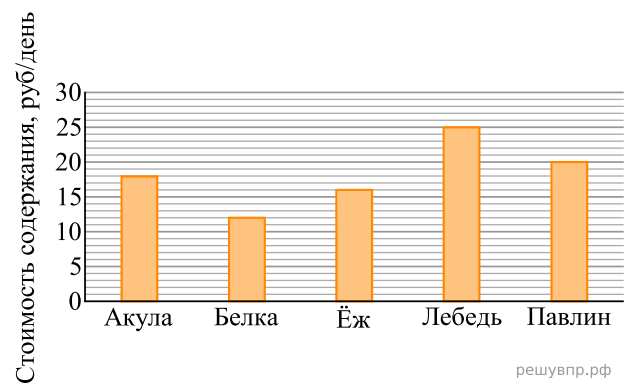

Директор зоопарка рассказал, сколько рублей в день в среднем тратится на питание (содержание) различных животных в зоопарке.

Сколько рублей в среднем тратится в день на питание одного ежа?