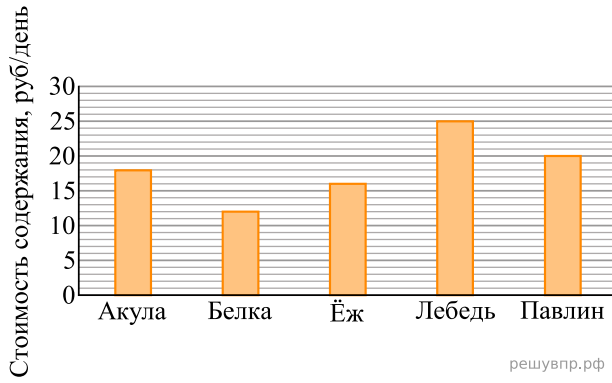

Директор зоопарка рассказал, сколько рублей в день в среднем тратится на питание (содержание) различных животных в зоопарке.

Сколько рублей в среднем тратится в день на питание одного ежа?