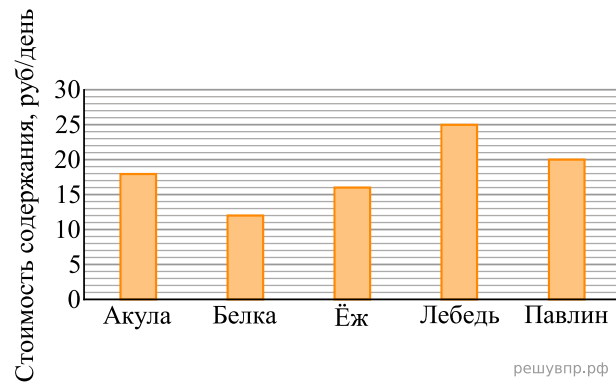

Директор зоопарка рассказал, сколько рублей в день в среднем тратится на питание (содержание) различных животных в зоопарке.

Сколько рублей в среднем тратится в день на питание одного ежа?