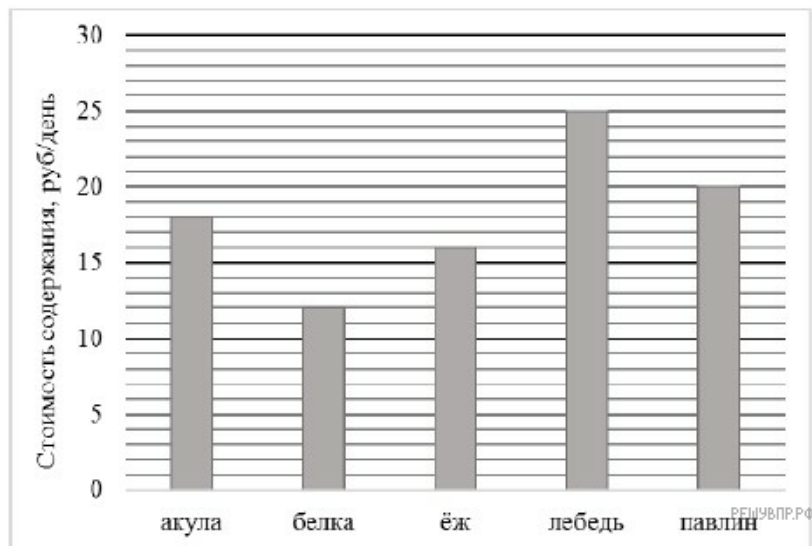

Директор зоопарка рассказал, сколько рублей в день в среднем тратится на питание (содержание) различных животных в зоопарке.

Сколько рублей в среднем тратится на питание одной акулы за неделю?