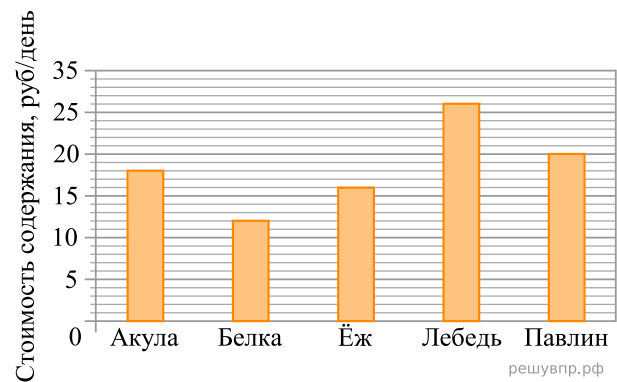

Директор зоопарка рассказал, сколько рублей в день в среднем тратится на питание (содержание) различных животных в зоопарке.

Сколько рублей в среднем тратится в день на питание одного лебедя?