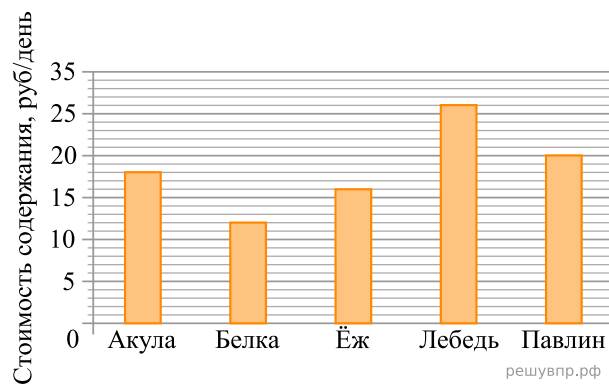

Директор зоопарка рассказал, сколько рублей в день в среднем тратится на питание (содержание) различных животных в зоопарке.

Сколько рублей в среднем тратится в день на питание одного лебедя?