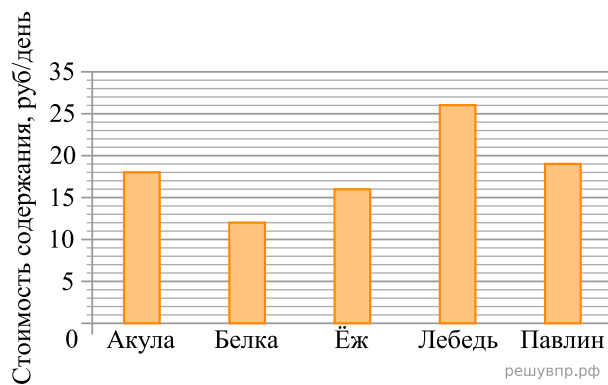

Директор зоопарка рассказал, сколько рублей в день в среднем тратится на питание (содержание) различных животных в зоопарке.

Сколько рублей в среднем тратится в день на питание одного павлина?