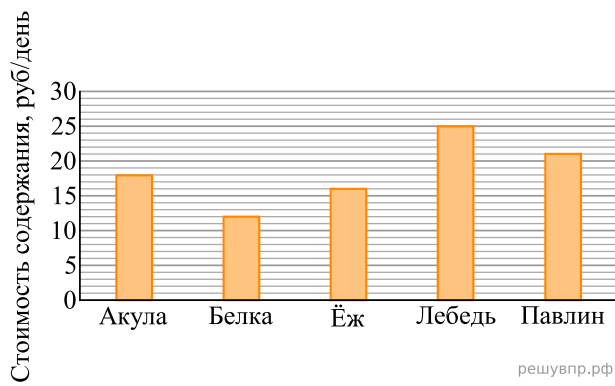

Директор зоопарка рассказал, сколько рублей в день в среднем тратится на питание (содержание) различных животных в зоопарке.

Сколько рублей в среднем тратится на питание одного павлина за две недели?