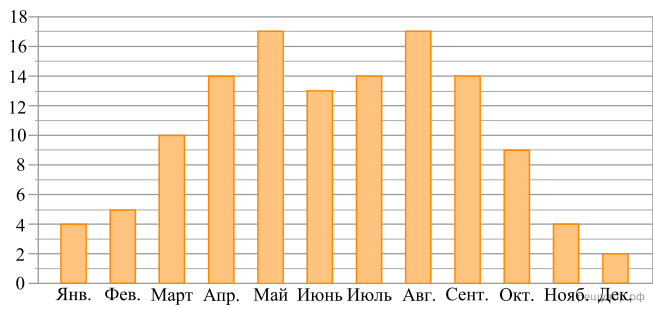

Вариант № 12179

На диаграмме показано, сколько ясных дней было в Москве в каждом месяце 2018 года. По вертикали указано количество ясных дней, по горизонтали — месяцы. Пользуясь этими данными, ответьте на вопросы.

Сколько всего ясных дней было летом 2018 года?