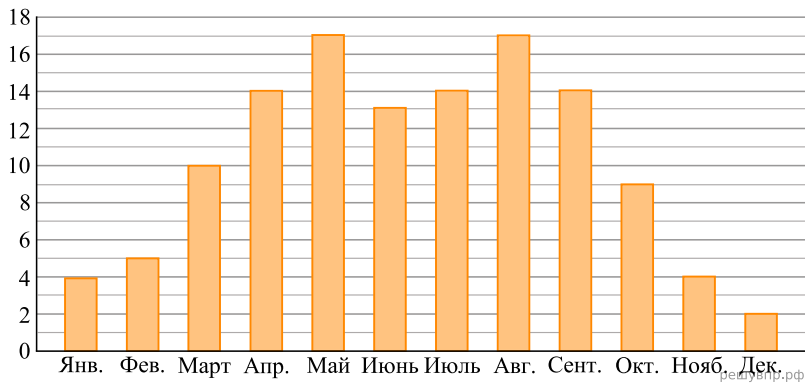

На диаграмме показано, сколько ясных дней было в Москве в каждом месяце 2018 года. По вертикали указано количество ясных дней, по горизонтали — месяцы. Пользуясь этими данными, ответьте на вопросы.

Сколько ясных дней было в ноябре?