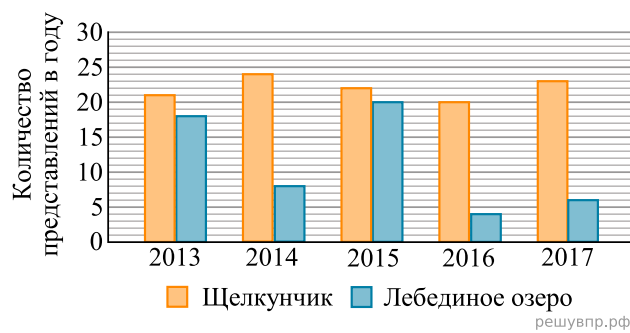

На диаграмме показано, сколько раз в Большом театре шли балеты «Щелкунчик» и «Лебединое озеро» в течение пяти лет.

Сколько всего раз шёл балет «Лебединое озеро» в Большом театре в течение трёх лет, с 2013 по 2015 год?