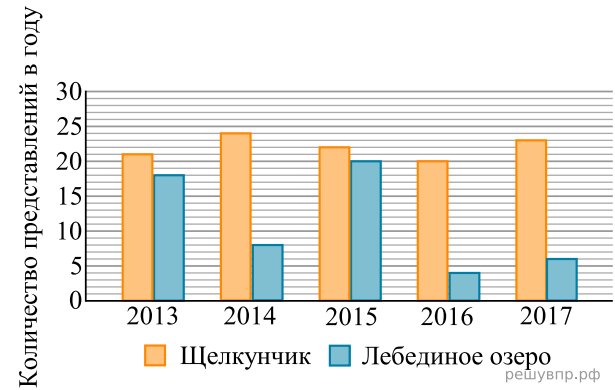

На диаграмме показано, сколько раз в Большом театре шли балеты «Щелкунчик» и «Лебединое озеро» в течение пяти лет.

Сколько всего раз шёл балет «Щелкунчик» в Большом театре в течение трёх лет, с 2013 по 2015 год?