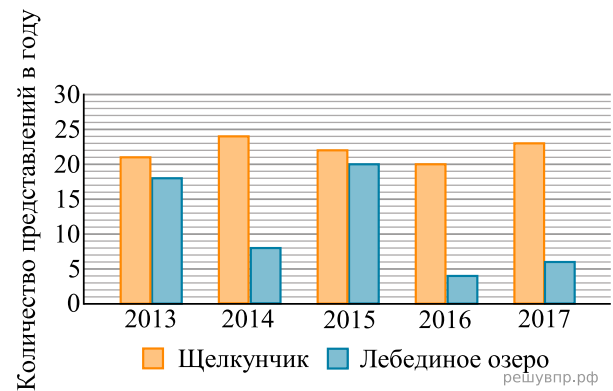

На диаграмме показано, сколько раз в Большом театре шли балеты «Щелкунчик» и «Лебединое озеро» в течение пяти лет.

Сколько всего раз шёл балет «Лебединое озеро» в Большом театре в течение трёх лет, с 2015 по 2017 год?