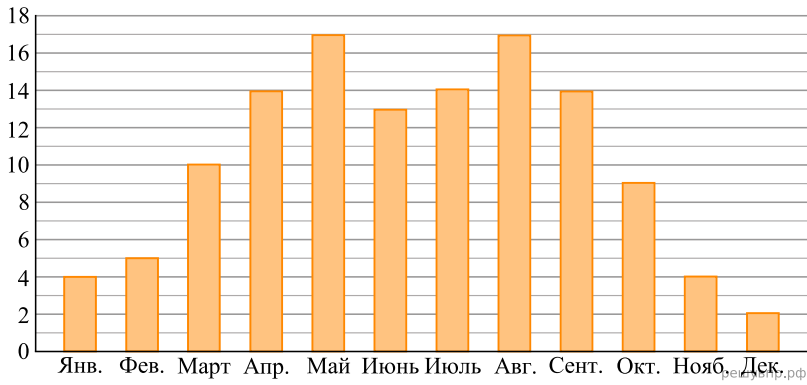

На диаграмме показано, сколько ясных дней было в Москве в каждом месяце 2018 года. По вертикали указано количество ясных дней, по горизонтали — месяцы. Пользуясь этими данными, ответьте на вопросы.

Сколько всего ясных дней было в последние три месяца 2018 года?