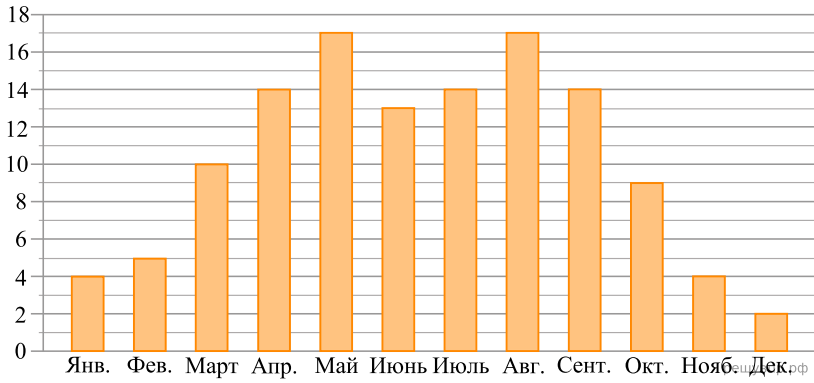

На диаграмме показано, сколько ясных дней было в Москве в каждом месяце 2018 года. По вертикали указано количество ясных дней, по горизонтали — месяцы. Пользуясь этими данными, ответьте на вопросы.

Сколько ясных дней было в феврале?