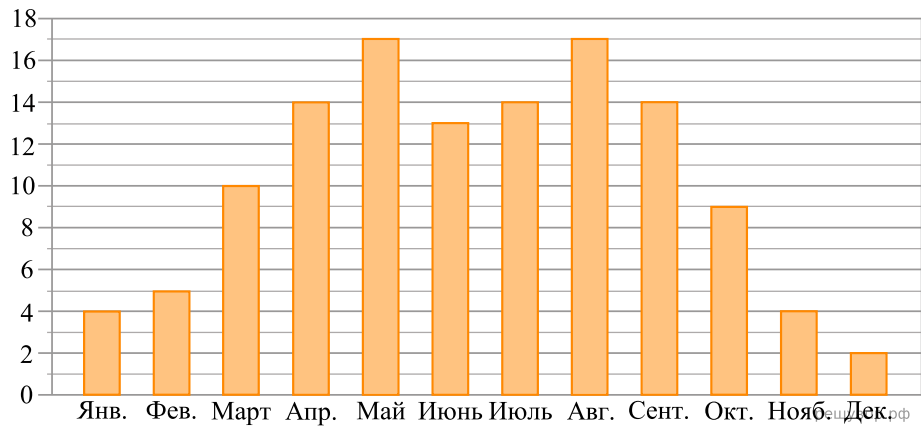

На диаграмме показано, сколько ясных дней было в Москве в каждом месяце 2018 года. По вертикали указано количество ясных дней, по горизонтали — месяцы. Пользуясь этими данными, ответьте на вопросы.

Сколько ясных дней было в феврале?