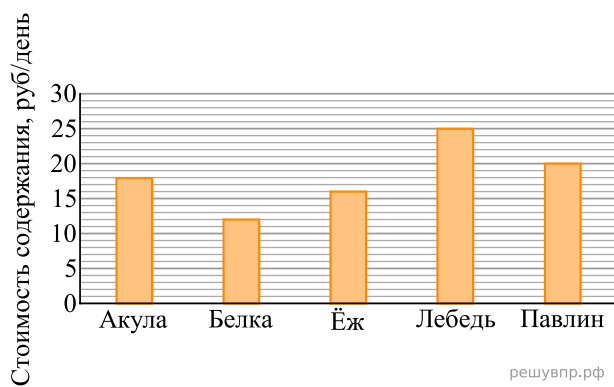

Директор зоопарка рассказал, сколько рублей в день в среднем тратится на питание (содержание) различных животных в зоопарке.

Сколько рублей в среднем тратится в день на питание одного ежа?