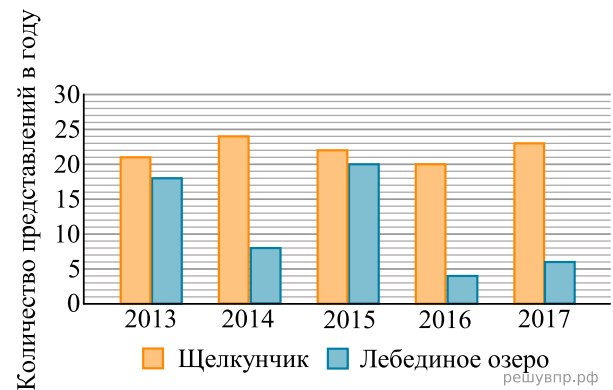

На диаграмме показано, сколько раз в Большом театре шли балеты «Щелкунчик» и «Лебединое озеро» в течение пяти лет.

Сколько всего раз шёл балет «Щелкунчик» в Большом театре в течение трёх лет, с 2013 по 2015 год?