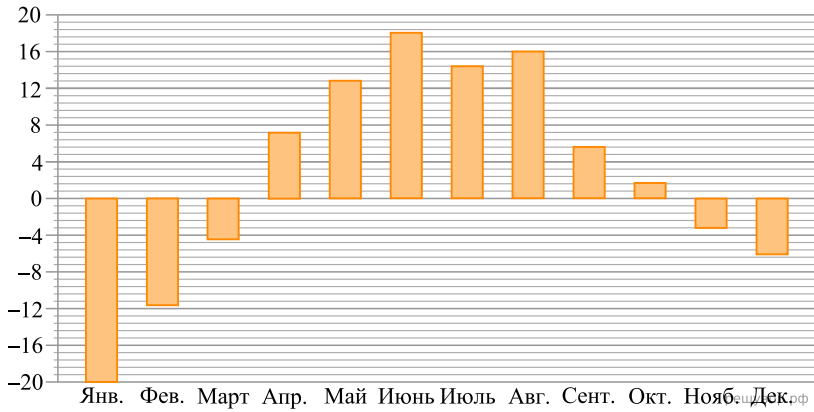

На диаграмме показана среднемесячная температура воздуха в Екатеринбурге (Свердловске) за каждый месяц 1973 года. По горизонтали указываются месяцы, по вертикали — температура в градусах Цельсия. Используя диаграмму, ответьте на вопрос.

Какая примерно температура была в декабре?