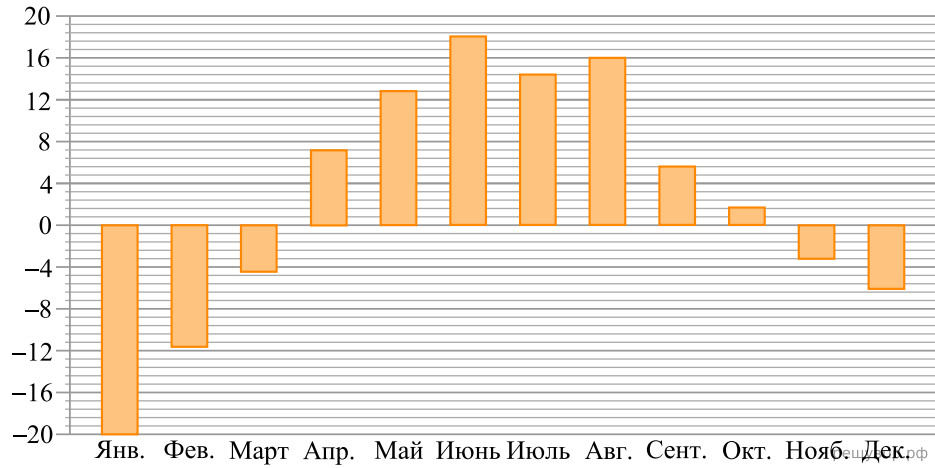

На диаграмме показана среднемесячная температура воздуха в Екатеринбурге (Свердловске) за каждый месяц 1973 года. По горизонтали указываются месяцы, по вертикали — температура в градусах Цельсия. Используя диаграмму, ответьте на вопрос.

Какая примерно температура была в декабре?