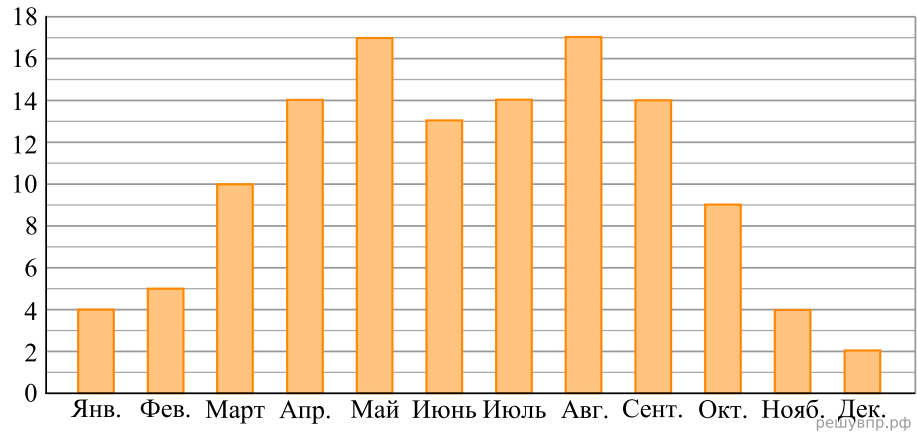

На диаграмме показано, сколько ясных дней было в Москве в каждом месяце 2018 года. По вертикали указано количество ясных дней, по горизонтали — месяцы. Пользуясь этими данными, ответьте на вопросы.

Сколько ясных дней было в августе?