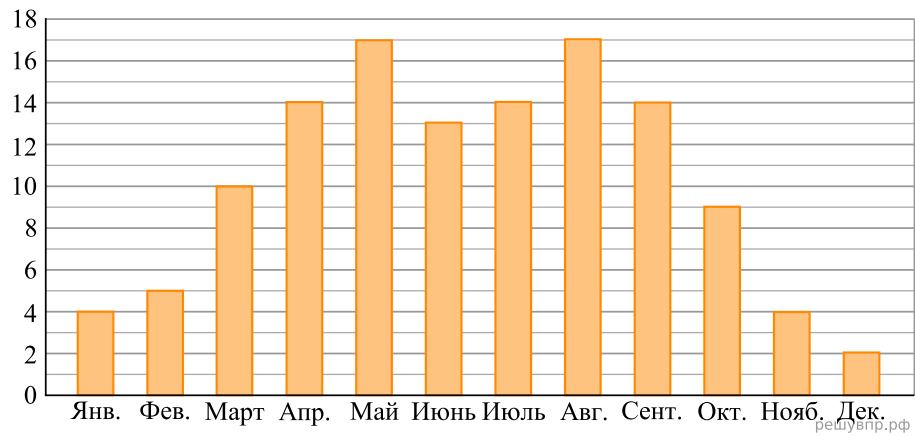

На диаграмме показано, сколько ясных дней было в Москве в каждом месяце 2018 года. По вертикали указано количество ясных дней, по горизонтали — месяцы. Пользуясь этими данными, ответьте на вопросы.

Сколько ясных дней было в августе?