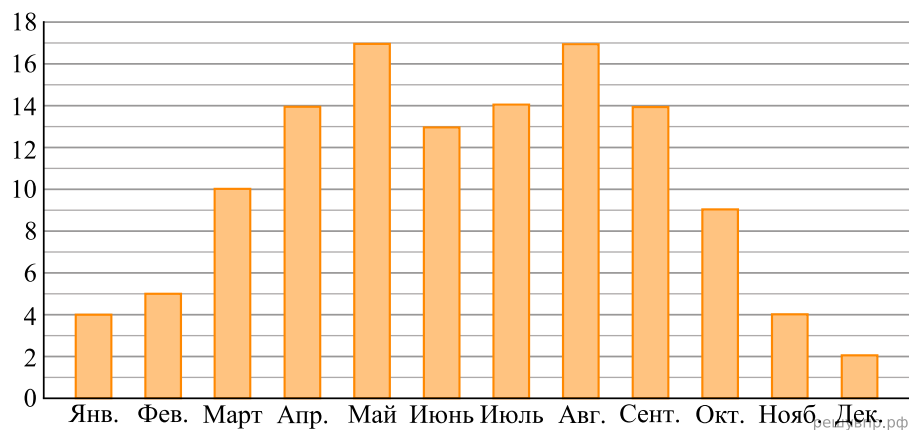

На диаграмме показано, сколько ясных дней было в Москве в каждом месяце 2018 года. По вертикали указано количество ясных дней, по горизонтали — месяцы. Пользуясь этими данными, ответьте на вопросы.

Сколько ясных дней было в июне?