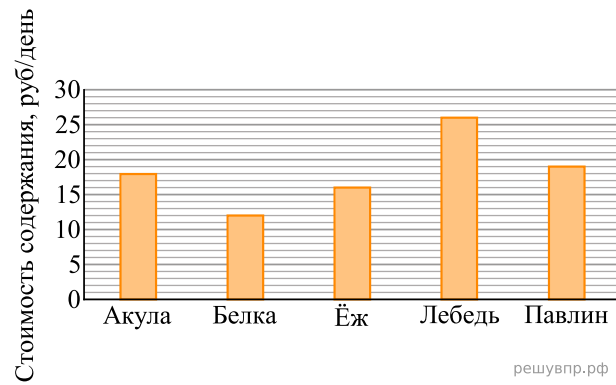

Директор зоопарка рассказал, сколько рублей в день в среднем тратится на питание (содержание) различных животных в зоопарке.

Сколько рублей в среднем тратится в день на питание одного павлина?