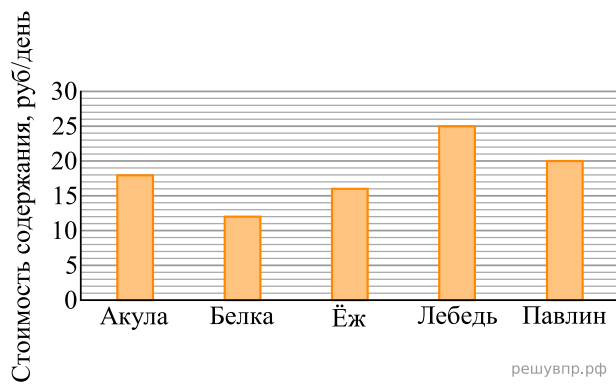

Директор зоопарка рассказал, сколько рублей в день в среднем тратится на питание (содержание) различных животных в зоопарке.

Сколько рублей в среднем тратится в день на питание одной белки?