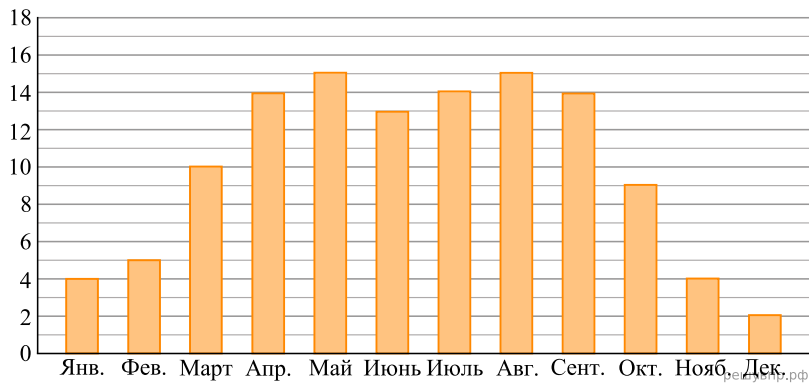

На диаграмме показано, сколько ясных дней было в Москве в каждом месяце 2018 года. По вертикали указано количество ясных дней, по горизонтали — месяцы. Пользуясь этими данными, ответьте на вопросы.

Сколько ясных дней было в октябре 2018 года?