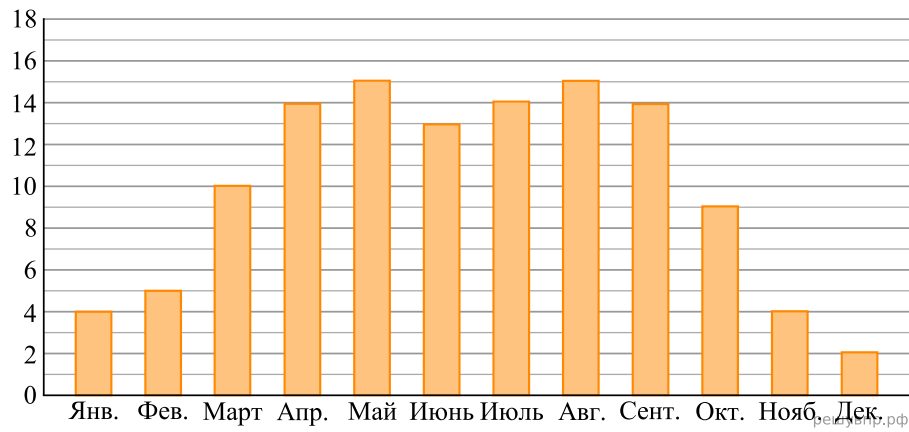

На диаграмме показано, сколько ясных дней было в Москве в каждом месяце 2018 года. По вертикали указано количество ясных дней, по горизонтали — месяцы. Пользуясь этими данными, ответьте на вопросы.

Сколько ясных дней было в октябре 2018 года?