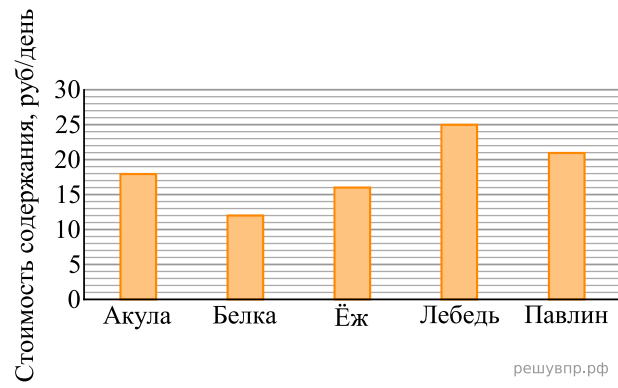

Директор зоопарка рассказал, сколько рублей в день в среднем тратится на питание (содержание) различных животных в зоопарке.

Сколько рублей в среднем тратится в день на питание одной акулы?