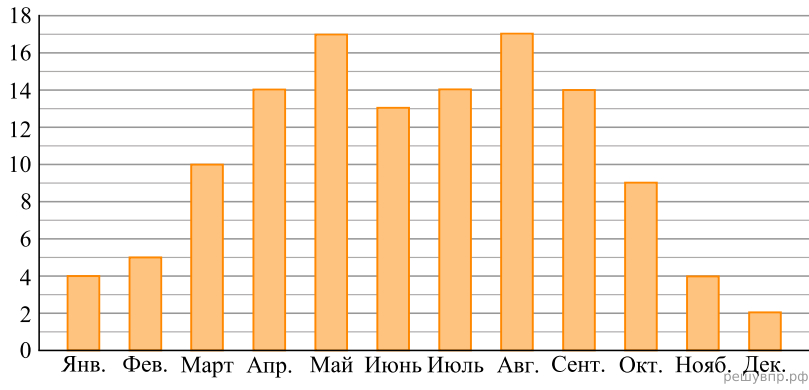

На диаграмме показано, сколько ясных дней было в Москве в каждом месяце 2018 года. По вертикали указано количество ясных дней, по горизонтали — месяцы. Пользуясь этими данными, ответьте на вопросы.

Сколько ясных дней было в октябре?