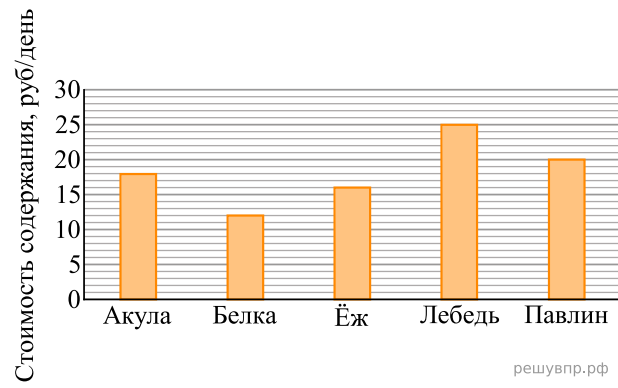

Директор зоопарка рассказал, сколько рублей в день в среднем тратится на питание (содержание) различных животных в зоопарке.

Сколько рублей в среднем тратится в день на питание одной белки?