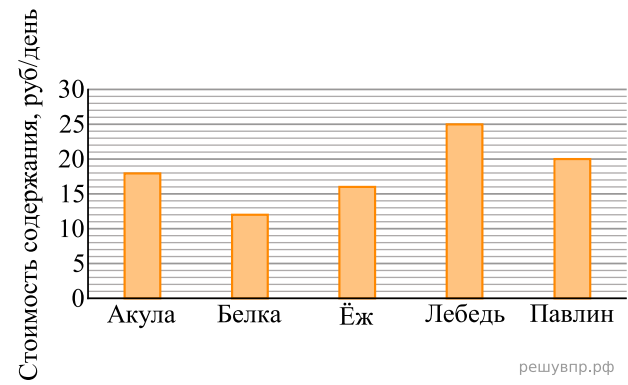

Директор зоопарка рассказал, сколько рублей в день в среднем тратится на питание (содержание) различных животных в зоопарке.

Сколько рублей в среднем тратится на питание одной акулы за неделю?